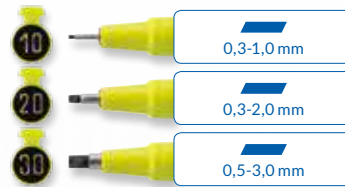

FINELINERY

LETTERING PEN

Nowość!

Lettering Pen pozwala na kaligrafowanie z dbałością o każdy detal! Atrament pigmentowy na bazie wody gwarantuje głęboki i wyrazisty kolor, jest szybkoschnący, wodoodporny i odporny na działanie światła. Każde pióro posiada obudowę w kolorze limonkowym, a szerokość pisania jest wyświetlana na górze skuwki.

Unikalną cechą produktu jest posiadanie systemu, który utrzymuje atrament w końcówce pióra w obiegu, nawet gdy jest ono zamknięte. W ten sposób końcówka pióra nie wysycha, gdy nie jest używana. Lettering Pen jest gotowy do działania w chwili gdy po niego sięgasz!

- dostępny w kolorze czarnym.

17,70/3szt.