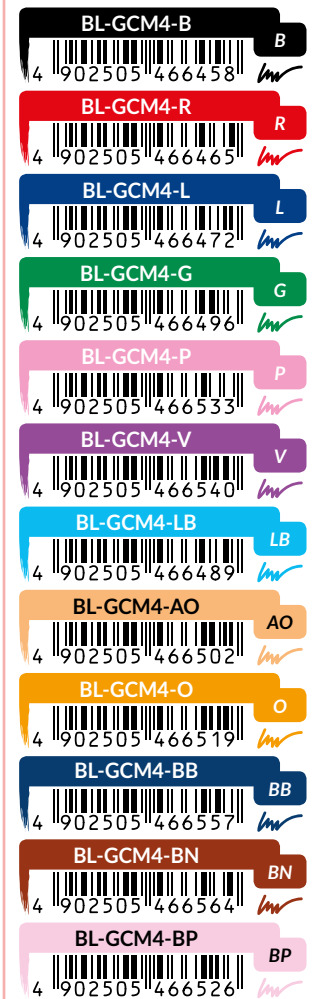

Kleer to jednorazowy długopis żelowy, który można dodatkowo wymazać. Posiada obudowę w kolorze tuszu oraz wentylowaną skuwkę. Występuje w kolorach: czarny, czerwony, niebieski, zielony.

0,20 mm 1000 m

Hi-Tecpoint

* wymienny wkład

6,20/szt.
opakowanie 12 szt.