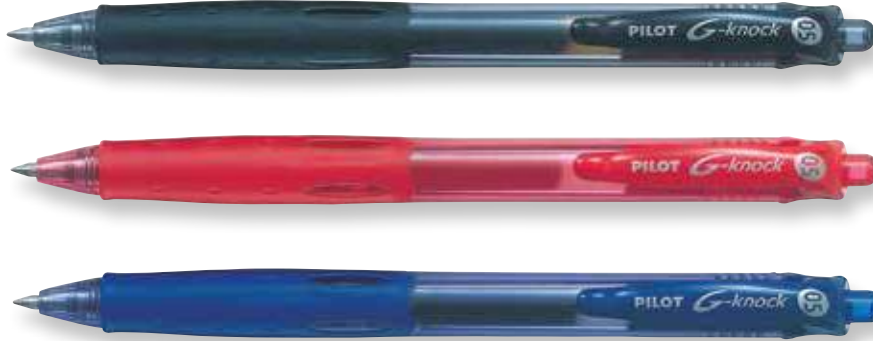

0,25 mm 1300 m

Hi-Tecpoint

* wymienny wkład

- długopis żelowy z wymiennym wkładem
- ergonomiczny gumowy uchwyt
- supernowoczesne wzornictwo
- mechanizm chowania wkładu
- specjalne zabezpieczenie przed poplamieniem ubrania
- unikalna konsystencja tuszu żelowego, pisze niezmiernie miękko, pozostawiając regularne linie
- doskonale nadaje się do opisywania faktur
- produkt ekologiczny

5,50/szt.
opakowanie 10 szt.