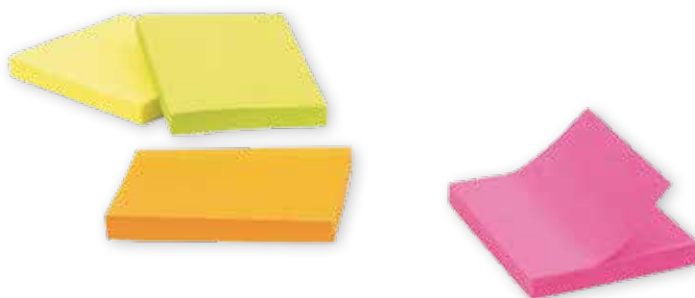

SAMOPRZYLEPNE KARTECZKI

KARTECZKI SAMOPRZYLEPNE 50X37,5MM 200 KARTEK NEONOWE

4 BLOCZKI 200 KARTECZEK

- wyraziste neonowe kolory
- 4 bloczki po 50 karteczek
- wymiary 50x37,5 mm

EAN	SYMBOL	FORMAT	ILOŚĆ	KOLOR	ILOŚĆ W OPAK.
6 930518 938998	SSN005	50x37,5 mm	200 karteczek (4x50)	neonowy	12