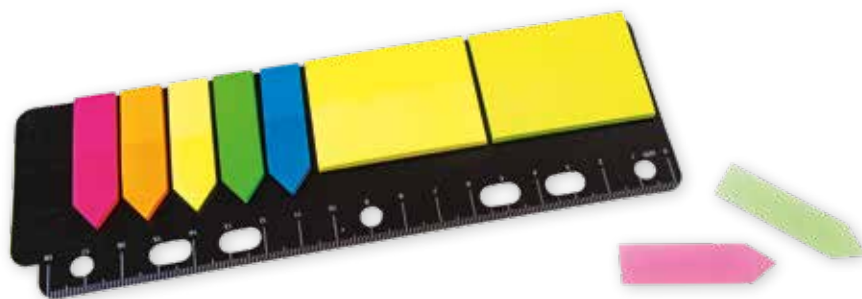

ZAKŁADKI INDEKSUJĄCE Z LINIJKĄ

Idealne do podkreślania, oznaczania i indeksowania istotnych informacji. Łatwo na nich pisać. Posiadają linijkę pomocniczą.

ZESTAW ZAKŁADEK INDEKSUJĄCYCH I KARTECZEK SAMOPRZYLEPNYCH Z LINIJKĄ

MIX
KOLORÓW

5+2
BLOCZKI

175
ZAKŁADEK
I KARTECZEK

- mix kolorów neonowych
- 5 bloczków po 25 zakładek, 2 bloczki po 25 karteczek
- możliwość wpięcia do segregatora
- linijka pomocnicza
- wymiary: 45×12 mm (zakładki), 50×38 mm (karteczki)

EAN	SYMBOL	FORMAT	ILOŚĆ	KOLOR	ILOŚĆ W OPAK.
6 930518 939032	SSN009	45×12 mm i 50×38 mm	125 zakładek (5×25) i 50 karteczek (2×25)	neonowy	12